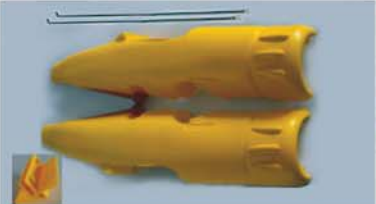

WACO

**RECAMBIOS
COD. 75005**

755001 Fuselaje s/calcas
Cod. 75671

755002 Alas Superior
Cod. 75672

755003 Ala Inferior
Cod. 75673

754004 Timon
Cod. 75674

755005 Motor Brushles
Cod. 75675

755006 Soporte Motor
Cod. 75676

755007 Servo 9 gramos
Cod. 75677

754008 Variador 18A
Cod. 75678

755009 Li-Po 11,1v. 1200mAh
Cod. 29024

755010 Adaptador 220v.
Cod. 75680

755011 Cargador
Cod. 75681

754012 Cristales Del/trasero
Cod. 75682

755013 Tapa Bateria
Cod. 75683