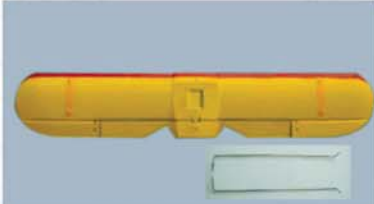

WACO

**RECAMBIOS
COD. 75005**

755001 Fuselaje s/calcas
Cod. 75671

755002 Alas Superior
Cod. 75672

755003 Ala Inferior
Cod. 75673

754004 Timon
Cod. 75674

755005 Motor Brushles
Cod. 75675

755006 Soporte Motor
Cod. 75676

755007 Servo 9 gramos
Cod. 75677

754008 Variador 18A
Cod. 75678

755009 Li-Po 11,1v. 1200mAh
Cod. 29024

755010 Adaptador 220v.
Cod. 75680

755011 Cargador
Cod. 75681

754012 Cristales Del/trasero
Cod. 75682

755013 Tapa Bateria
Cod. 75683