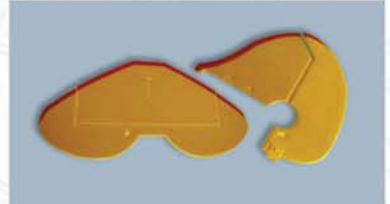

WACO

**RECAMBIOS
COD. 75005**

755001 Fuselaje s/calcas
Cod. 75671

755002 Alas Superior
Cod. 75672

755003 Ala Inferior
Cod. 75673

754004 Timon
Cod. 75674

755005 Motor Brushles
Cod. 75675

755006 Soporte Motor
Cod. 75676

755007 Servo 9 gramos
Cod. 75677

754008 Variador 18A
Cod. 75678

755009 Li-Po 11,1v. 1200mAh
Cod. 29024

755010 Adaptador 220v.
Cod. 75680

755011 Cargador
Cod. 75681

754012 Cristales Del/trasero
Cod. 75682

755013 Tapa Bateria
Cod. 75683