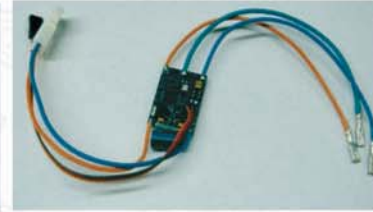

**Cessna 182**

**RECAMBIOS  
COD. 75004**

754001 Fuselaje s/calcas  
Cod. 75641

754002 Alas  
Cod. 75642

754003 Timon  
Cod. 75643

754004 Motor Brushles  
Cod. 75644

754005 Carenado Motor  
Cod. 75645

754006 Servo 9 gramos  
Cod. 75646

754007 Variados 18A  
Cod. 75647

754008 Li-Po 11,1v. 1200mAh  
Cod. 29024

754009 Adaptador 220v.  
Cod. 75649

754010 Cargador  
Cod. 75650

754011 Soporte Bateria  
Cod. 75651

754012 Tapa Soporte Bateria  
Cod. 75652