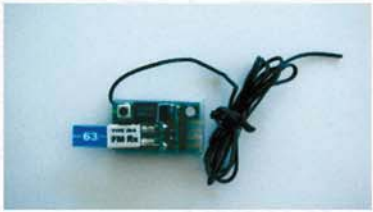

754010 Cargador
Cod. 75650

754014 Receptor
Cod. 75654