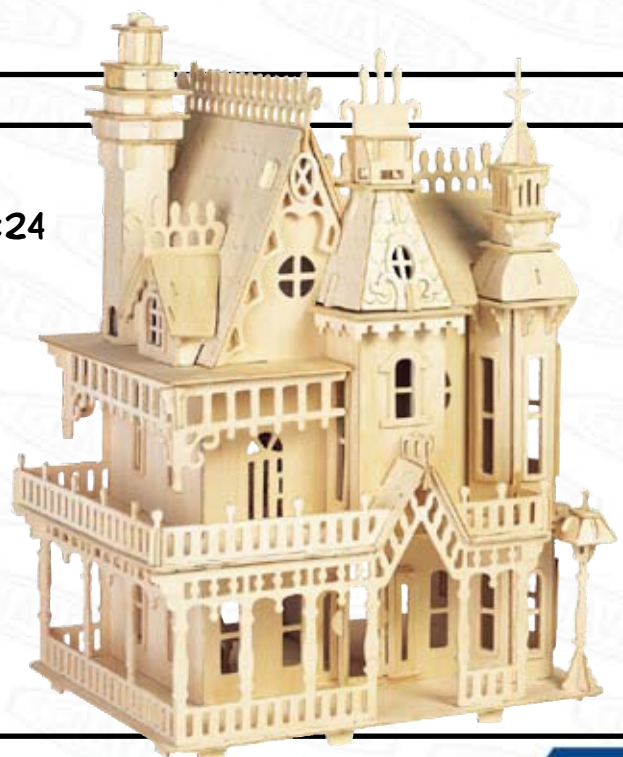

CHAVES
ALBERTO CHAVES SOLER S.A.

**CASAS
DE
MUÑECAS**

COD. 38001**MODELO CAMBRIDGE EN KIT****MEDIDAS:****75 x 34 x 71 CM.****COD. 38006****MODELO OXFORD EN KIT****MEDIDAS:****89 x 39,5 x 69,5 CM.****COD. 38306****MODELO OXFORD
MONTADA****COD. 38011****MODELO BOSTON EN KIT****MEDIDAS:****41,5 x 40 x 69 CM.**

COD. 38022

MODELO MANCHESTER EN KIT

MEDIDAS:

62 x 36 x 42 CM.

Nota:

La casa no lleva paredes interiores ni escalera.

COD. 38023

MODELO LIVERPOOL EN KIT

**MEDIDAS:
33,5 x 22 x 39,8 CM.**

COD. 38231

**MODELO BRISTOL MONTADA 1:24
CON 6 AMBIENTES INCLUIDOS**

MEDIDAS:

36 x 24,5 x 36,7 CM.

COD. 38233

**MODELO DOVER MONTADA 1:24
CON 6 AMBIENTES INCLUIDOS**

MEDIDAS:

36,5 x 24,5 x 39 CM.

COD. 38234

**MODELO LIVERPOOL MONTADA 1:24
CON 6 AMBIENTES INCLUIDOS**

MEDIDAS:

36 x 24,5 x 36,7 CM.

COD. 38500**MODELO SWEET HOME TROQUELADA 1:24****MEDIDAS:****31 x 40 x 42 CM.****COD. 38901****MODELO GOTHIC HOUSE TROQUELADA 1:24****MEDIDAS:****60 x 20 x 38 CM.****COD. 38904****MODELO FANTASY VILLA TROQUELADA 1:24****MEDIDAS:****55 x 27 x 38 CM.**